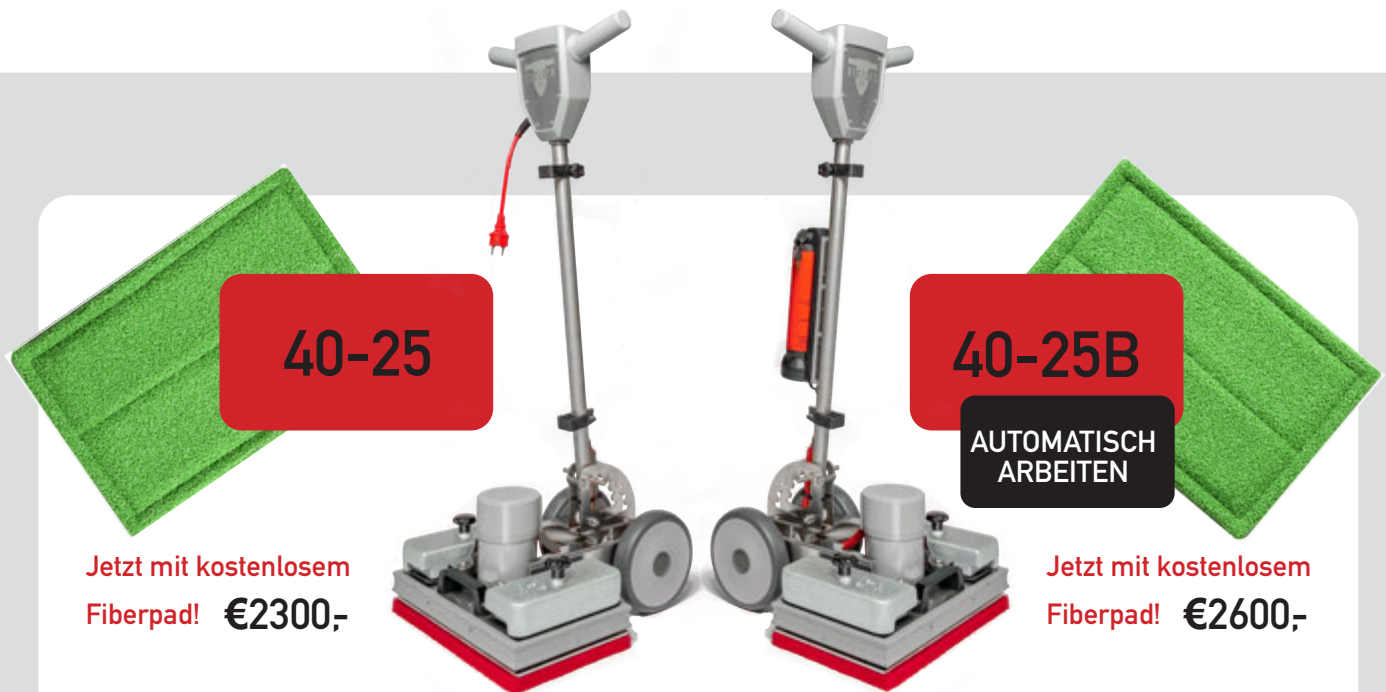

EXCENTR SOMMERVORTEIL

40-25

Jetzt mit kostenlosem
Fiberpad! €2300,-

40-25B

AUTOMATISCH
ARBEITEN

Jetzt mit kostenlosem
Fiberpad! €2600,-

EXCENTR POWER

Mit einem 43 cm breiten Schrubbdeck ist der Excentr 40-25 die Alternative für die Einscheibenmaschine. Ideal zum Reinigen, Tiefenreinigen, Grundreinigen und leichten Renovieren von kleinen bis mittleren Oberflächen! Die 2850 U / min in Kombination mit einem Belagdruck von 45 kg garantieren fantastische Ergebnisse in kurzer Zeit. Darüber hinaus ist der Excentr 40-25 sehr einfach und ergonomisch zu bedienen! In den meisten Fällen arbeiten sie ohne Chemie.

Der Excentr 40-25B wird mit einem abnehmbaren Lithium-Ionen-Pack geliefert. Dieses Pack arbeitet bis zu 45 Minuten. Länger arbeiten? Kein Problem, Sie können problemlos Packs austauschen während Ihrer Arbeit. Das Aufladen des Excentr-Akkus dauert 2 Stunden, Sie können ihn jedoch in nur 60 Minuten zu 80% wieder aufladen. Damit haben Sie mit nur 3 Excentr-Akkus rund um die Uhr weiterarbeiten! Belastung geht durch das mitgelieferte externe Ladegerät, das leicht von Objekt zu Objekt getragen werden kann. Nettes Extra: Der Excentr-Akku ist mit einem USB-Anschluss ausgestattet, so dass Sie während des Arbeitens Ihr Telefon aufladen. Die Arbeit mit einer Excentr-Maschine war noch nie einfacher. kabellos, vibrationsfrei und mit 100% Ergebnis!

DIE AKTION LÄUFT BIS ZUM 30-09-2020. NUR GÜLTIG IN DEUTSCHLAND

EXCENTR HYGIENESTATION

Technische Daten:

Abmessungen: l / b / h - 23 / 25 / 140 cm

Gewicht - 7 kg

Standardmäßig ausgestattet mit:

- Abfallbehälter
- Spender für Papierrollen
- Abteil für Hand- und/oder Flächendesinfektion
- 2 Fächer für Handschuhe / Haarnetze / Tücher / Feuchttücher
- Platz für bis zu 3 Desinfektionsspender
- Erhältlich in verschiedenen RAL-Farben
- Optional: Ellbogen- und/oder berührungsloser Spender